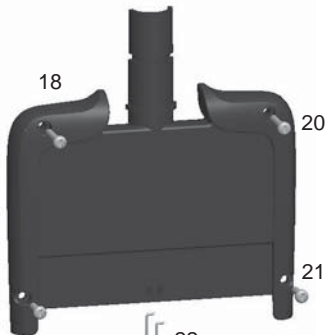

* 50

31

33

32

35

36

37

38

39

40

41

30

42*

1-10µl

2. 2214550
3. 2214560
42. 2209110 **12 pcs**
50. 2214670 **8-ch**
50. 2214710 **12-ch**

23

24