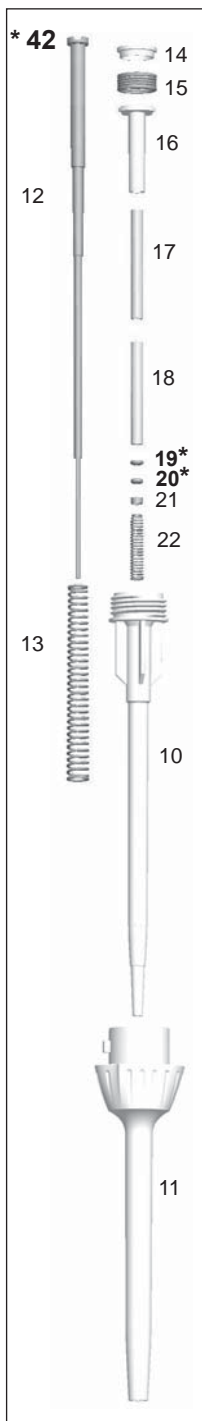

**Spare parts
Ersatzteile
Pieces detachees**

1062800 1µl-10ml

1

4

1062930 MCP

2*

3*

1-10 ml

0.5-5 ml

- * 2. Cap
- * 3. Handle
- * 12. O-ring
- * 42. Tip Cone assy

All 0.2µl-10ml

- 2. 2214550
- 3. 2214650 **1-10ml**
- 3. 2214640 **0,5-5ml**
- 12. 1033050 **10ml**
- 12. 1030230 **5ml**
- 42. 2214540 **1-10ml**
- 42. 2214530 **0.5-5ml**

100-1000µl

20-200µl

10-100µl

- * 2. Cap
- * 3. Handle
- * 17. O-ring
- * 42. Tip Cone assy

100-1000µl

- 3. 2214630
- 17. 1030020
- 42. 2214520

20-200µl

- 3. 2214620
- 17. 1030160
- 42. 2214510

10-100µl

- 3. 2214610
- 17. 1030510
- 42. 2214500

2-20µl / 5-50µl

1-10µl

- * 2. Cap
- * 3. Handle
- * 19. O-ring
- * 20. O-ring
- * 24. O-ring
- * 42. Tip Cone assy

5-50µl

- 3. 2214600
- 19. 1030500
- 20. 1033060
- 42. 2214490