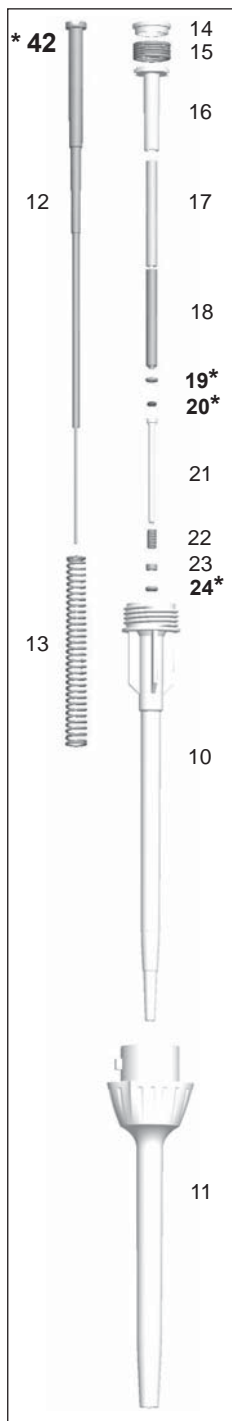

**Spare parts
Ersatzteile
Pieces detachees**

1062800 1µl-10ml

1

4

1062930 MCP

2*

3*

1-10 ml

0.5-5 ml

- * 2. Cap
- * 3. Handle
- * 12. O-ring
- * 42. Tip Cone assy

All 0.2µl-10ml

- 2. 2214550
- 3. 2214650 **1-10ml**
- 3. 2214640 **0,5-5ml**
- 12. 1033050 **10ml**
- 12. 1030230 **5ml**
- 42. 2214540 **1-10ml**
- 42. 2214530 **0.5-5ml**

100-1000µl

20-200µl

10-100µl

- * 2. Cap
- * 3. Handle
- * 17. O-ring
- * 42. Tip Cone assy

100-1000µl

- 3. 2214630
- 17. 1030020
- 42. 2214520

20-200µl

- 3. 2214620
- 17. 1030160
- 42. 2214510

10-100µl

- 3. 2214610
- 17. 1030510
- 42. 2214500

2-20µl / 5-50µl

1-10µl

- * 2. Cap
- * 3. Handle
- * 19. O-ring
- * 20. O-ring
- * 24. O-ring
- * 42. Tip Cone assy

5-50µl

- 3. 2214600
- 19. 1030500
- 20. 1033060
- 42. 2214490