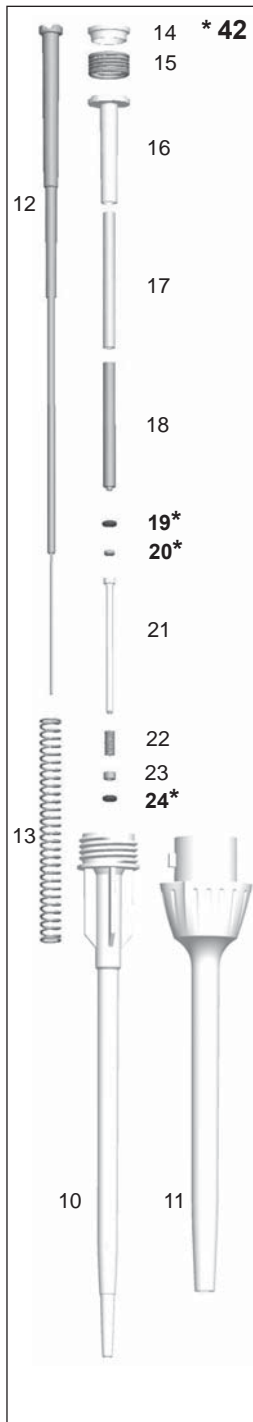

0.5-5 ml

- * 2. Cap
- * 3. Handle
- * 12. O-ring
- * 42. Tip Cone assy

All 0.2µl-10ml

- 2. 2214550
- 3. 2214650 **1-10ml**
- 3. 2214640 **0,5-5ml**
- 12. 1033050 **10ml**
- 12. 1030230 **5ml**
- 42. 2214540 **1-10ml**
- 42. 2214530 **0.5-5ml**

100-1000µl

20-200µl

10-100µl

- * 2. Cap
- * 3. Handle
- * 17. O-ring
- * 42. Tip Cone assy

100-1000µl

- 3. 2214630
- 17. 1030020
- 42. 2214520

20-200µl

- 3. 2214620
- 17. 1030160
- 42. 2214510

10-100µl

- 3. 2214610
- 17. 1030510
- 42. 2214500

2-20µl / 5-50µl

1-10µl

- * 2. Cap
- * 3. Handle
- * 19. O-ring
- * 20. O-ring
- * 24. O-ring
- * 42. Tip Cone assy

5-50µl

- 3. 2214600
- 19. 1030500
- 20. 1033060
- 42. 2214490

2-20µl

- 3. 2214660
- 19. 1030380
- 20. 1033110
- 42. 2214480

1-10µl

- 3. 2214560
- 19. 1030380
- 20. 1030060
- 24. 1030170
- 42. 2214470

0.5-5 µl

0.2-2 µl

- * 2. Cap
- * 3. Handle
- * 19. O-ring
- * 20. O-ring
- * 24. O-ring
- * 28. Sealing
Combination
- * 42. Tip Cone assy