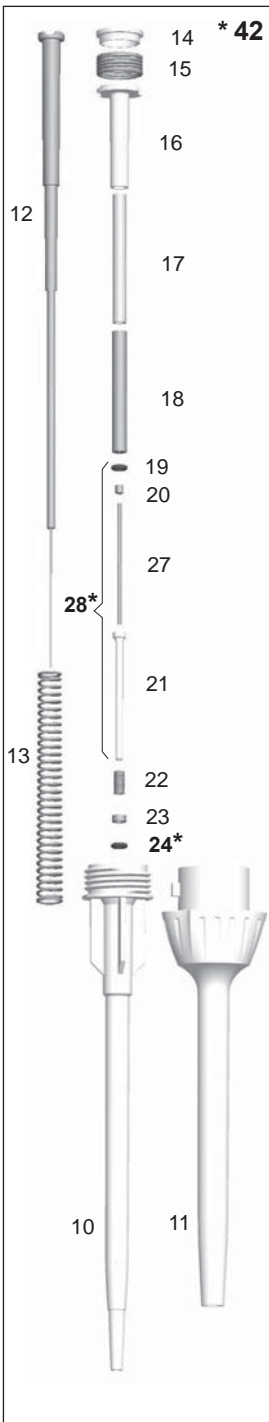

0.5-5 ml

- * 2. Cap
- * 3. Handle
- * 12. O-ring
- * 42. Tip Cone assy

All 0.2µl-10ml

- 2. 2214550
- 3. 2214650 **1-10ml**
- 3. 2214640 **0,5-5ml**
- 12. 1033050 **10ml**
- 12. 1030230 **5ml**
- 42. 2214540 **1-10ml**
- 42. 2214530 **0.5-5ml**

100-1000µl

20-200µl

10-100µl

- * 2. Cap
- * 3. Handle
- * 17. O-ring
- * 42. Tip Cone assy

100-1000µl

- 3. 2214630
- 17. 1030020
- 42. 2214520

20-200µl

- 3. 2214620
- 17. 1030160
- 42. 2214510

10-100µl

- 3. 2214610
- 17. 1030510
- 42. 2214500

2-20µl / 5-50µl

1-10µl

- * 2. Cap
- * 3. Handle
- * 19. O-ring
- * 20. O-ring
- * 24. O-ring
- * 42. Tip Cone assy

5-50µl

- 3. 2214600
- 19. 1030500
- 20. 1033060
- 42. 2214490

2-20µl

- 3. 2214660
- 19. 1030380
- 20. 1033110
- 42. 2214480

1-10µl

- 3. 2214560
- 19. 1030380
- 20. 1030060
- 24. 1030170
- 42. 2214470

0.5-5 µl

0.2-2 µl

- * 2. Cap
- * 3. Handle
- * 19. O-ring
- * 20. O-ring
- * 24. O-ring
- * 28. Sealing
Combination
- * 42. Tip Cone assy