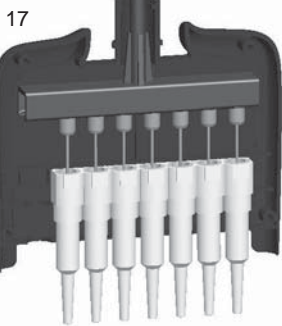

* 50

31

33

32

35

36

37

38

39

40

41

30

42*

1-10µl

2. 2214550
3. 2214560
42. 2209110 **12 pcs**
50. 2214670 **8-ch**
50. 2214710 **12-ch**

23

24